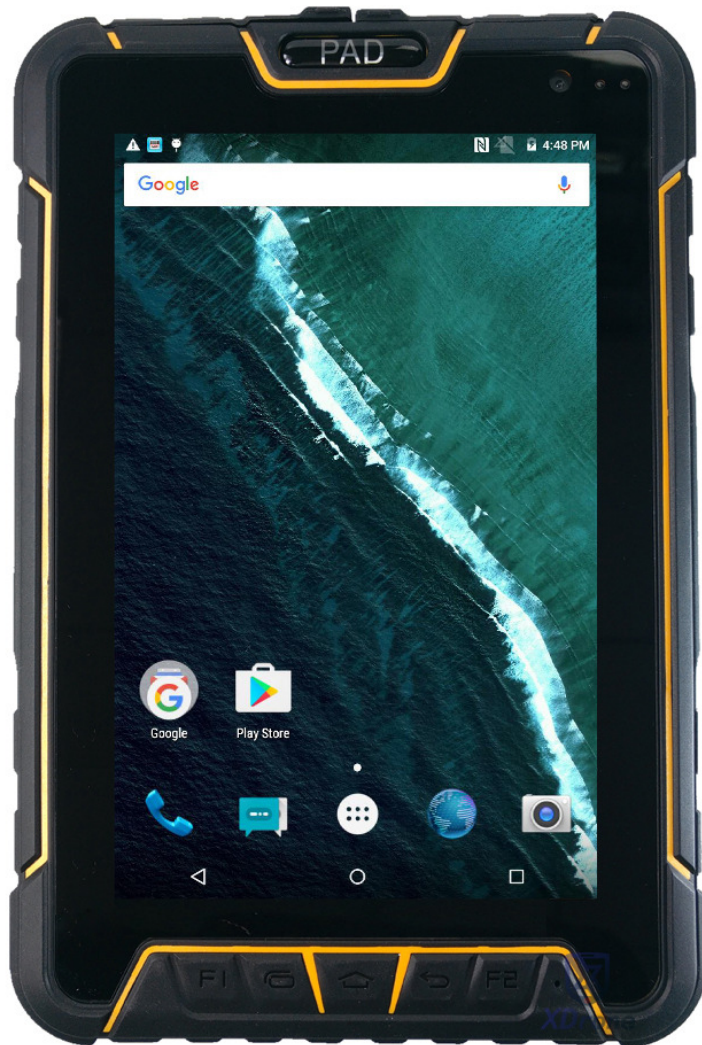

# Tablet Jet Pad8

<b>Especificaciones generales</b>	
Sistema operativo	<b>Android 5.1 OS</b>
CPU	<b>MSM8916, A53, 4 núcleos de CPU, 1.2 GHz</b>
RAM	<b>RAM: 2 GB/3 GB</b>
	<b>FLASH: 32 GB</b>
Almacenamiento prolongado	Micro SD, máximo 32G
puerto USB	5 pin Micro Usb; soporte OTG (u-disco/Ratón/Teclado/USB cable Ethernet)
OTG	apoyo, a través de OTG puede satisfacer 100 M puerto de red, tarjeta de red de configuración, PPPoE dial-up, navegar por la web. soporte OTG extender puerto serie RS232
puerto externo	puerto de carga, puerto de auriculares
<b>Grado de la protección</b>	
Grado de Protección Industrial	IP67
Grado de la gota	resistencia a la caída de 1.2 m
<b>la Comunicación inalámbrica</b>	
Bluetooth	apoyo 4.0
GPS	soporte GPS, DBS, GLONASS y GPS profesional, Ublox; GPS Beidou (alternativa)
WIFI	apoyar IEEE 802.11b/g/n
4G	FDD/WCDMA/GSM  <b>4G:LTE_FDD B1/B3/B7</b>  <b>LTE_TDD B41/B40</b>  <b>3G:WCDMA B1/B2/B5 (850/1900/2100 Mhz)</b>

	2G:GSM 900/1800/1900
<b>Parámetros físicos</b>	
Pantalla	7 pulgadas de pantalla LCD, 1280x800 pantalla del IPS, pantalla táctil capacitiva
teclado	Android menú, página de inicio, volver, volumen, código de barras, ON/OFF, restablecer
cámara	2 millones de píxeles de la cámara frontal, 8 millones de píxeles cámara trasera con enfoque automático y función de iluminación
auricular	3.5mm Interfaz de audio, tiene micrófono y teléfono receptor
LED indicador de luz	apoyo (parpadeo ordinaria, Llamada parpadeo rápido, llamadas perdidas) tres barra de estado
Función de la linterna	S de Apoyo, con ser utilizado para la iluminación de emergencia
gravedad sensor	apoyo
brújula	apoyo
vibrante motor	apoyo
FM	apoyo
Batería De Litio recargable	3.7 V, 7000 mAh
de doble modo de espera	de doble modo de espera actualmenos de \$ number ma
dimensión	209mm * 139mm * 19mm
peso	590g
<b>Características del medio ambiente</b>	
Temperatura De trabajo	-20°~ + 50°
Temperatura de almacenamiento	-40°~ + 60°
humedad	5%-95% de humedad relativa, sin condensación